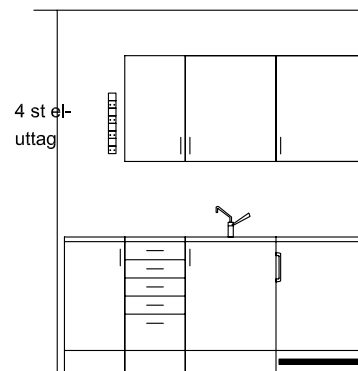

INREDE:

- 10 klädkrok
- 15 askkopp
- 18 kylskåp
- 23 väggfläkt med timer
- 32 tvättställ, porslin med spegel och papperskorg
- 34 dusch med duschdraperi och tvålhylla
- 36 wc-stol med toalettpappershållare
- 39 diskbänk 2000
- 46 varmvattenberedare
- 52 bänkskåp
- 53 väggskåp

A = fönsterbänkskanal typ BR70130
med 2 st 1-vägs 220V-uttag i vardera änden

Stålram med gaffellådor för trucklyft

Rumshöjd = 2400

FÄRGSÄTTNING:

- Fasad RAL 1027
- Hörnfoder pulverlackad plåt RAL 6005
- Takkantplåt pulverlackad plåt
- Fönster brunlaserade
- Matta Somplan Plus 80260 grön
- Persiennor bruna 285
- Inv. skiva vitpigmenterad lackad plywood högtryckslaminat i dusch
- Innerdörrblad brunlaserad gabon
- Innerdörrkarm brunlaserad

VIKT TOM:

Ca 5300 kg

ANSLUTNINGAR:

- SV, Ø 110
- KV, R20
- EL, CEE 432-6 6,0 kW

Inrede A-A

BET	ANT	ÄNDRINGEN AVSER	SIGN	DATUM

KILSBODEN
MOELVEN BYGGMODUL AB 0554-688000

RITAD AV, KONSTRUERAD AV
ÅB